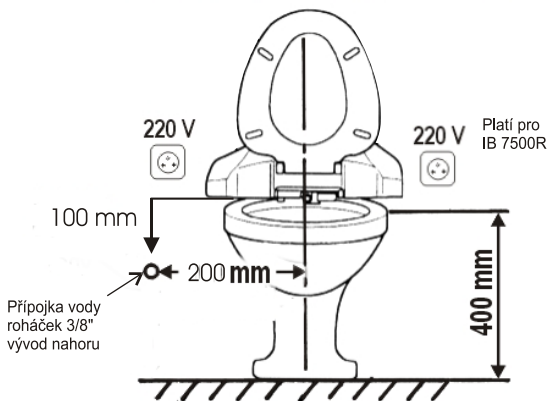

## Požadované rozměry

\* Platí pro prodloužené prkénko  
IB-7500, BA-013

## Doporučené umístění přípojek

### Umístění ventilu pro přípojku vody

Zásuvka 230V - umístění dle ČSN  
délka přívodního kabelu 1,2 m