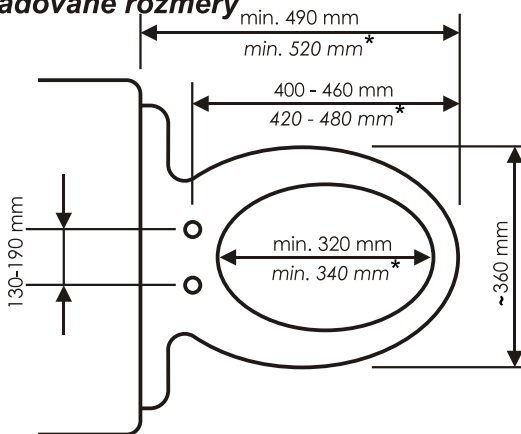

## Požadované rozměry

\* Platí pro prodloužené prkénko  
IB-7500, BA-013

## Doporučené umístění přípojek

### Umístění ventilu pro přípojku vody

Zásuvka 230V - umístění dle ČSN  
délka přívodního kabelu 1,2 m