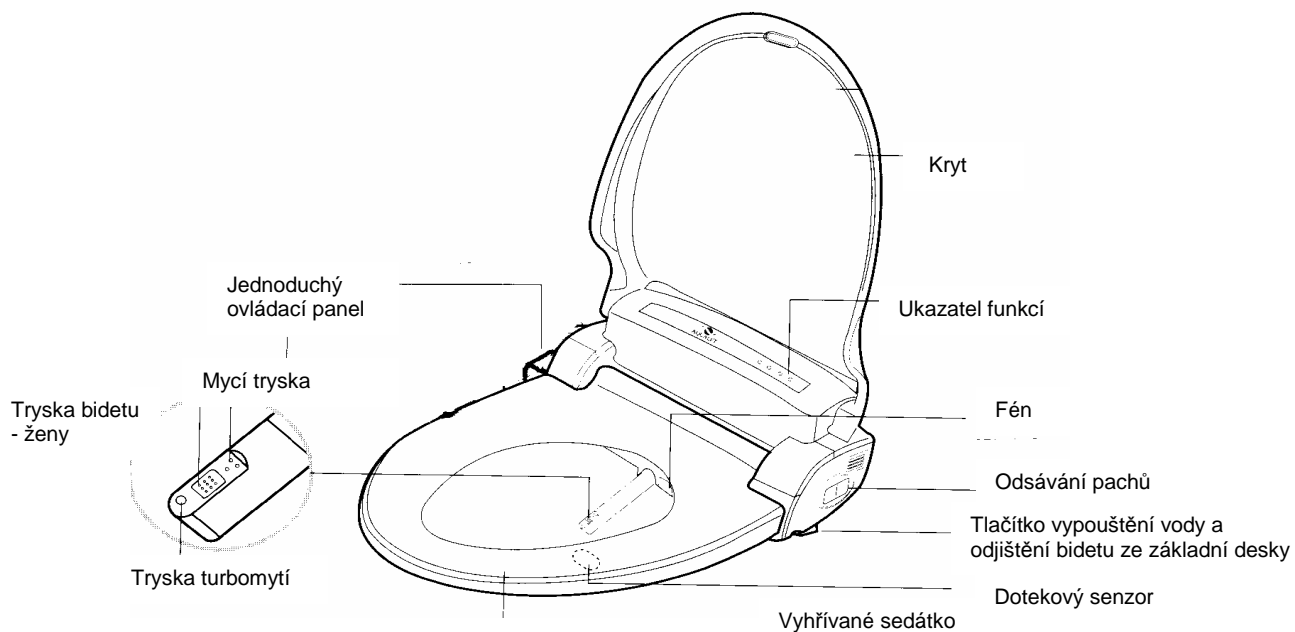

## Popis bidetu

**EASY CLEAN - Antonín Krejča**

Masarykova 15, 785 01 Šternberk

tel.: 585 000 400 • fax: 585 000 402

e-mail: [easyclean@volny.cz](mailto:easyclean@volny.cz) • website: [www.easyclean.cz](http://www.easyclean.cz)