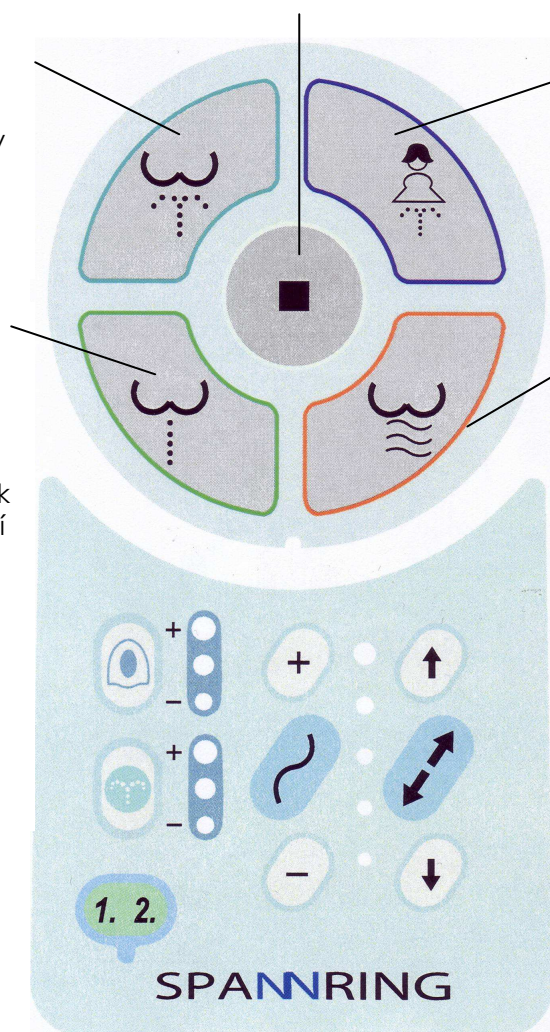

Easy Clean

Funkce elektronického bidetu

Na zadním panelu ukazuje červená kontrolka **-POWER-** že přístroj je připojen na elektrickou síť.

Záchodové prkénko je vybaveno senzorem. Při dosednutí na něj je sensor aktivován a elektronický bidet je připraven k použití. Současně na panelu svítí kontrolní světlo **-SENZOR-** žluté barvy.

Panel na dálkovém ovládnání: Všeobecně

Tlačítko STOP:

Tímto tlačítkem je každá aktivovaná funkce přerušena. Zvednutím se z WC jsou rovněž všechny funkce přerušeny.

Mytí:

stlačením tohoto tlačítka vyjede automaticky tryska a myje anální oblast směsí vody a vzduchu. K volbě jsou ještě další funkce, které najdete v detailním popisu.

Turbo-mytí :

stlačením tohoto tlačítka vyjede automaticky tryska a myje přesně střed konečníku. Regulujte pozici pramene vodního proudu pomocí šipek ↑ nebo ↓, a tlak vody pomocí + nebo -. Na závěr stlačte tlačítko mytí k přerušení této funkce.

Fén:

stlačením tohoto tlačítka suší fén 3 minuty dlouho teplým vzduchem intimní místa. Regulace teploty vzduchu je stlačením + nebo -. Posledně nastavená teplota zůstane v

Easy Clean

EASY CLEAN - Antonín Krejča